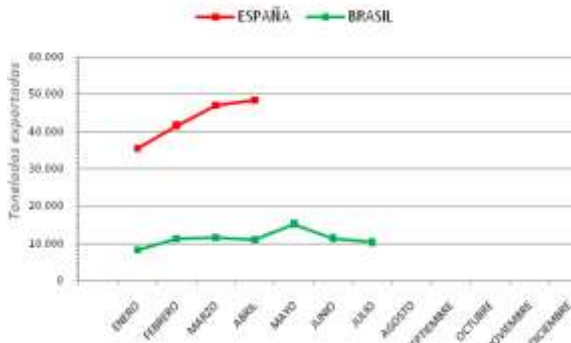

EXPORT:

Export BRAZIL (julio 2011)
 Export SPAIN (abril 2011)
 Export USA (junio 2011)

Datos exportación Pizarra

TRADE SHOW:

Verona:

Riyadh:

Saudi Stone Tech 2011

October 16 - 19 October 2011